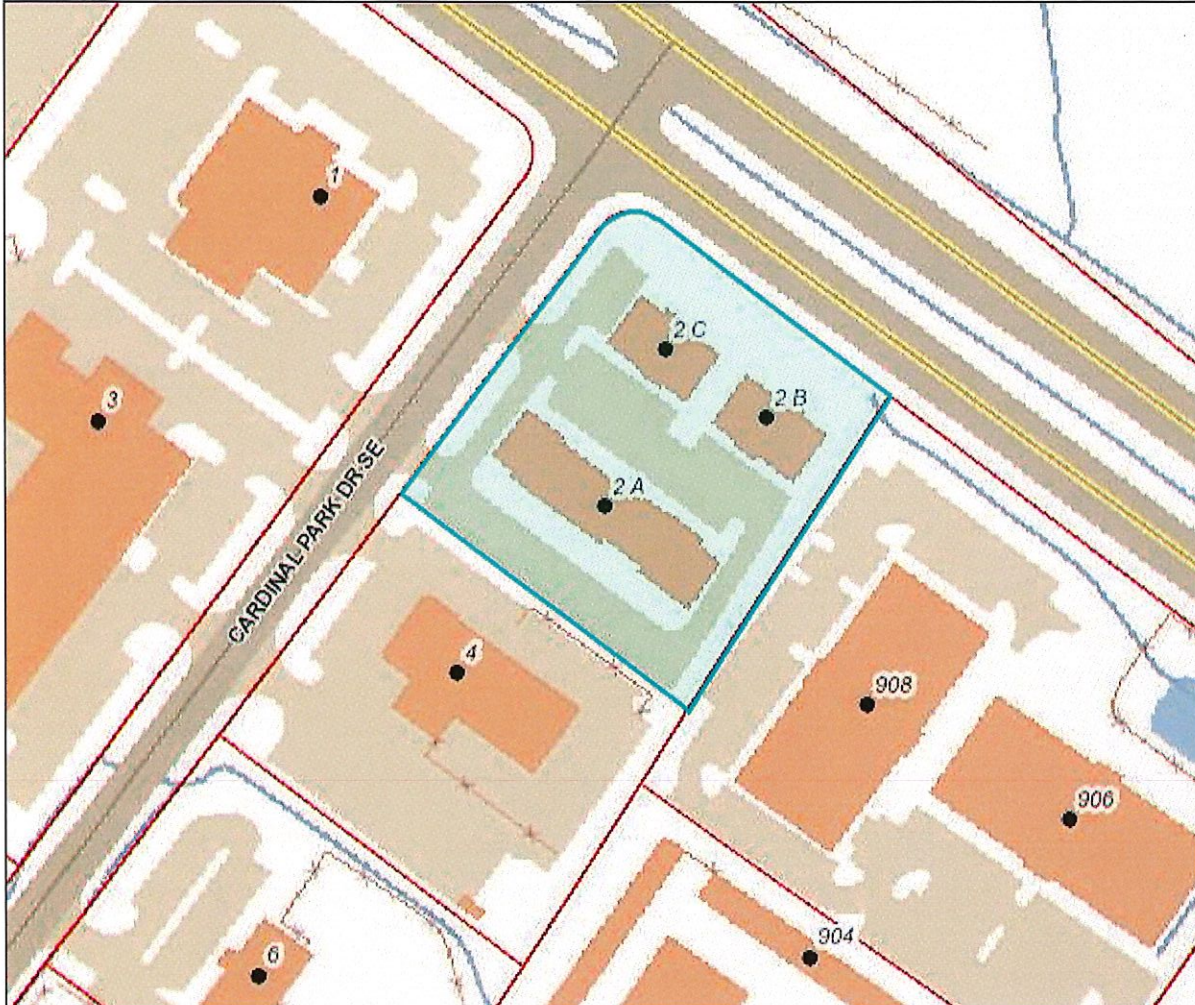

**Loudoun County, Virginia**  
www.loudoun.gov

Monday, November 19, 2018

(map not to scale)

LEESBURG PROFESSIONAL CENTER  
ADDRESS: 2A-2C CARDINAL PARK DRIVE  
PIN #: 189-29-7051-000 (001-020)  
**CSP: TLHP-2010-0039**

ZONING DISTRICT: B-3

1:600

0 30 60ft

Records returned: 21

PIN	Address
<a href="#">189297051000</a>	
<a href="#">189297051001</a>	2A CARDINAL PARK DR SE #101
<a href="#">189297051002</a>	2B CARDINAL PARK DR SE #101
<a href="#">189297051003</a>	2C CARDINAL PARK DR SE #101
<a href="#">189297051004</a>	2A CARDINAL PARK DR SE #102
<a href="#">189297051005</a>	2B CARDINAL PARK DR SE #102
<a href="#">189297051006</a>	2C CARDINAL PARK DR SE #102
<a href="#">189297051007</a>	2A CARDINAL PARK DR SE #103
<a href="#">189297051008</a>	2A CARDINAL PARK DR SE #104
<a href="#">189297051009</a>	2A CARDINAL PARK DR SE