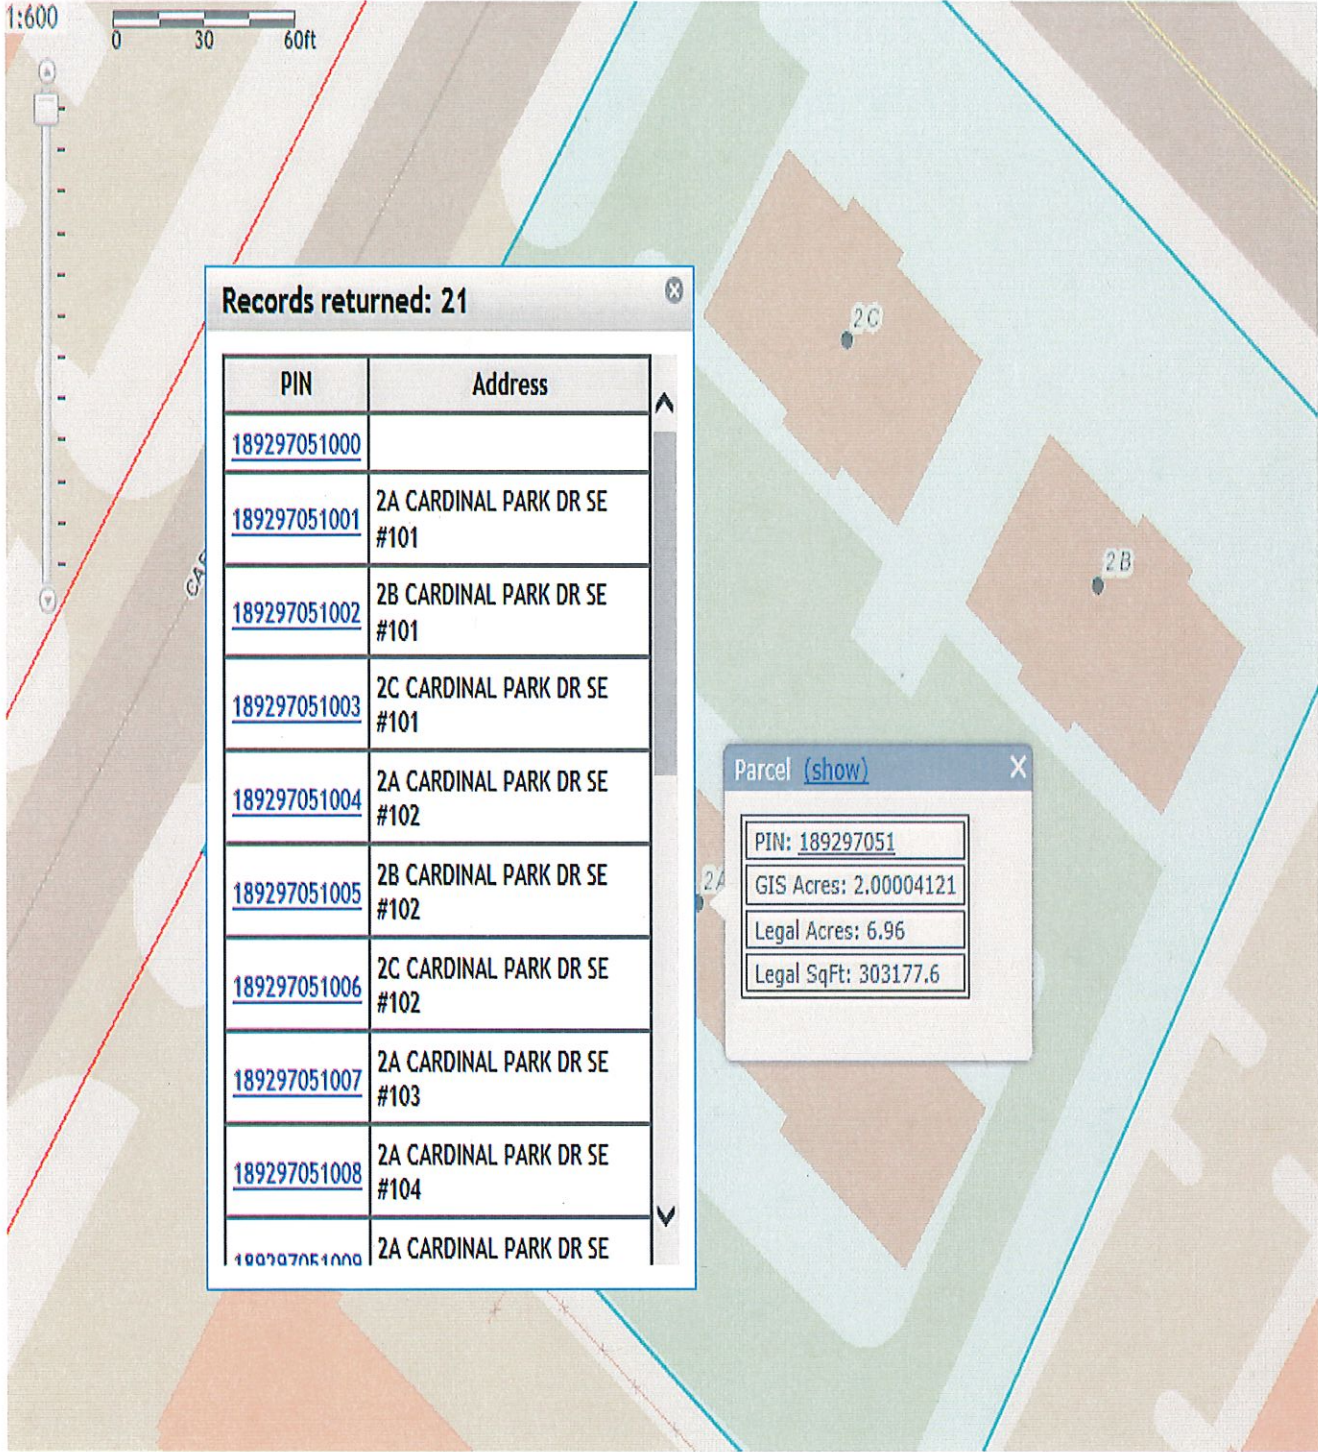

1:600

0 30 60ft

Records returned: 21

PIN	Address
189297051000	
189297051001	2A CARDINAL PARK DR SE #101
189297051002	2B CARDINAL PARK DR SE #101
189297051003	2C CARDINAL PARK DR SE #101
189297051004	2A CARDINAL PARK DR SE #102
189297051005	2B CARDINAL PARK DR SE #102
189297051006	2C CARDINAL PARK DR SE #102
189297051007	2A CARDINAL PARK DR SE #103
189297051008	2A CARDINAL PARK DR SE #104
189297051009	2A CARDINAL PARK DR SE

Parcel (show) X

PIN: 189297051
GIS Acres: 2.00004121
Legal Acres: 6.96
Legal SqFt: 303177.6